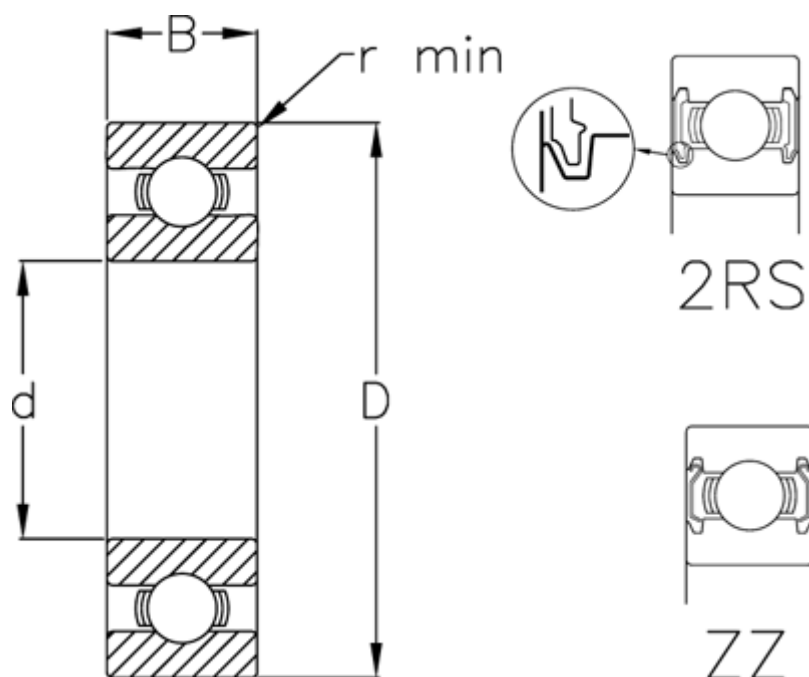

Varenummer: 5480020014039  
Beskrivelse: Enradede sporkugleleje 6204 ZZ USDA H1  
d=20 D=47 B=14 rustfast/spec. fedt

## Mål

B	= 14	Vægt (kg) = 0.06
d	= 20	
D	= 47	
Dynamisk belastning C (kN)	= 12.8	
Max. o/min fedtsmurt	= 16000	
Max. o/min oliesmurt	= 18000	
r min	= 1	
Statisk belastning C0 (kN)	= 6.65	